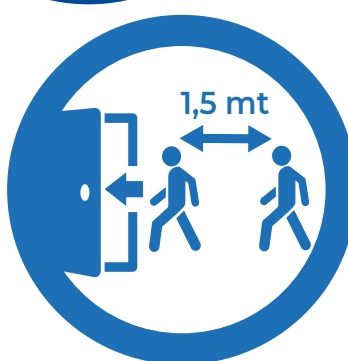

## ATTENZIONE

NUMERO DI FEDELI CONSENTITO IN QUESTA CHIESA

70

## DIVIETO D'INGRESSO

ALLE PERSONE CON LA TEMPERATURA CORPOREA PARI O SUPERIORE A 37,5° O CHE HANNO AVUTO CONTATTI CON PERSONE POSITIVE A SARS-COV2 NEI GIORNI PRECEDENTI

## OBBLIGO DI:

ENTRARE ED USCIRE  
ATTRAVERSO  
GLI ACCESSI INDICATI  
RISPETTANDO LA DISTANZA  
DI M. 1,50 DAGLI ALTRI FEDELI

MANTENERE ALMENO  
M. 1,00 DI DISTANZA  
DALLA PERSONA VICINA

IGIENIZZARE  
LE MANI PRIMA  
DELL'INGRESSO